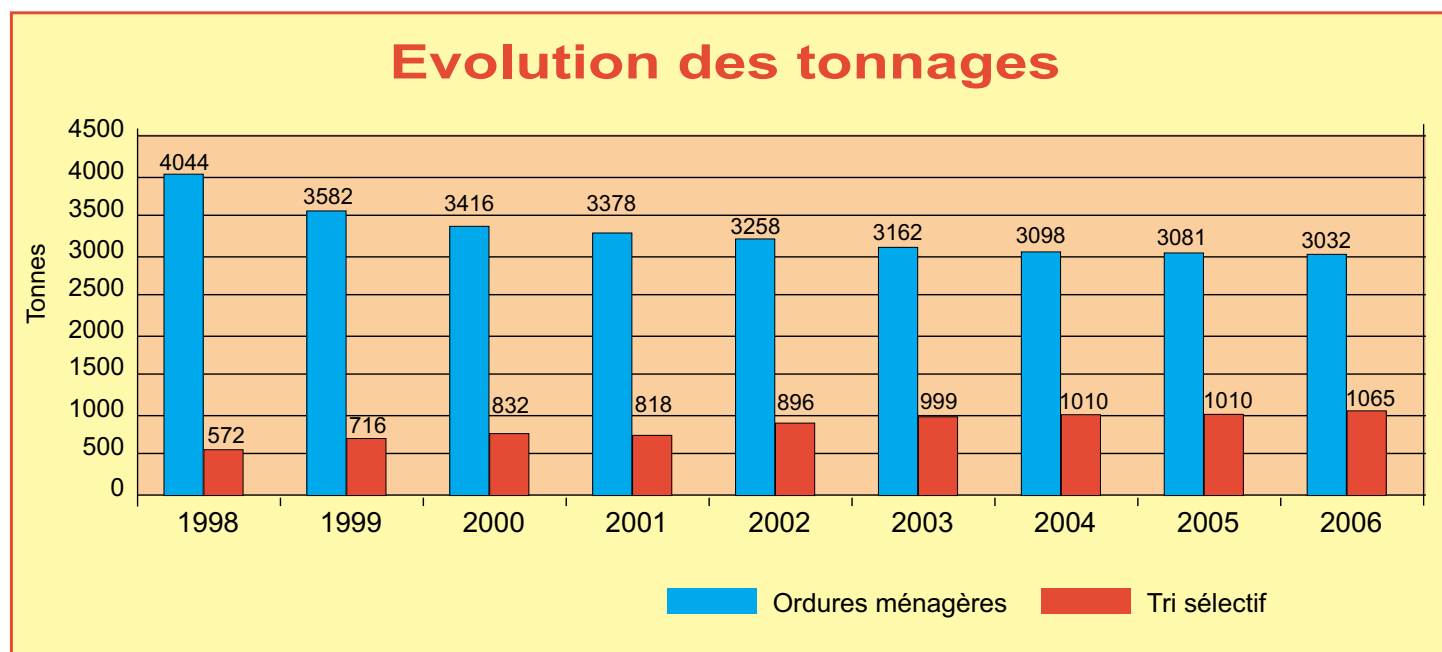

## Bravo !

Grâce à vos efforts, le taux de la  
taxe d'enlèvement des ordures  
ménagères n'augmentera pas en 2007

(orientations budgétaires)